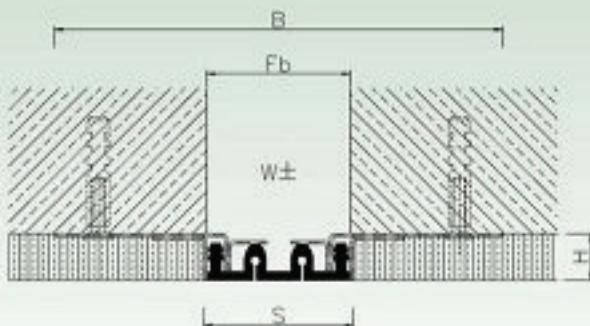

# DEFLEX® 398

Pentru pereti si acoperis

Profiluri rosturi de trecere oțel inoxidabil pentru toti peretii de finiare. Rezistenta ridicata la medii corozive, piese de racord intersanjabile, versiune disponibila piesa racord neteda (flexibilitate redusa). Se pot folosi cu profiluri de pardoseli 428 pentru a asigura o imagine identica a rostului in pereti si acoperis.

Test incendiu in acord cu prevederile clasei E conform DIN EN 13501-1

Tip	398-030	398-050
Fb [mm] pana la	30	50
H [mm]	15/20	15/20
B [mm] aprox.	130	150
S [mm] aprox.	30	50
Miscare w [mm] orizontala	10 (±5)	14 (±7)
Culori intercalate	Negru, gri	
Material	Nitriflex®, oțel inoxidabil	
Lungime standard [m]	3	