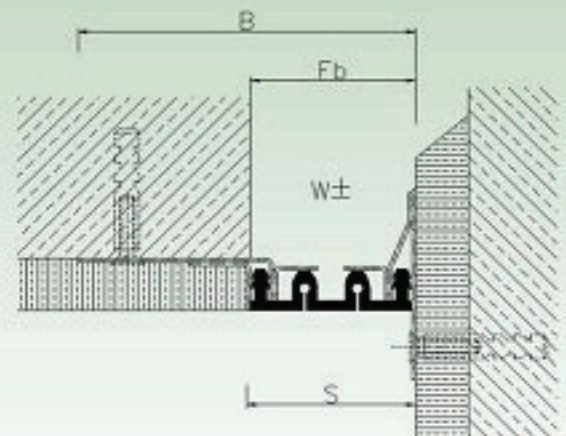

# DEFLEX® 398

Pentru pereti si acoperis

Profiluri rosturi de trecere oțel inoxidabil pentru toti peretii de finiare. Rezistenta ridicata la medii corozive, piese de racord intersanjabile, versiune disponibila piesa racord neteda (flexibilitate redusa). Se pot folosi cu profiluri de pardoseli 428 pentru a asigura o imagine identica a rostului in pereti si acoperis.

Test incendiu in acord cu prevederile clasei E conform DIN EN 13501-1

Tip	398-030	398-050
Fb [mm] pana la	30	50
H [mm]	15/20	15/20
B [mm] aprox.	130	150
S [mm] aprox.	30	50
Miscare w [mm] orizontala	10 (±5)	14 (±7)
Culori intercalate	Negru, gri	
Material	Nitriflex®, oțel inoxidabil	
Lungime standard [m]	3	