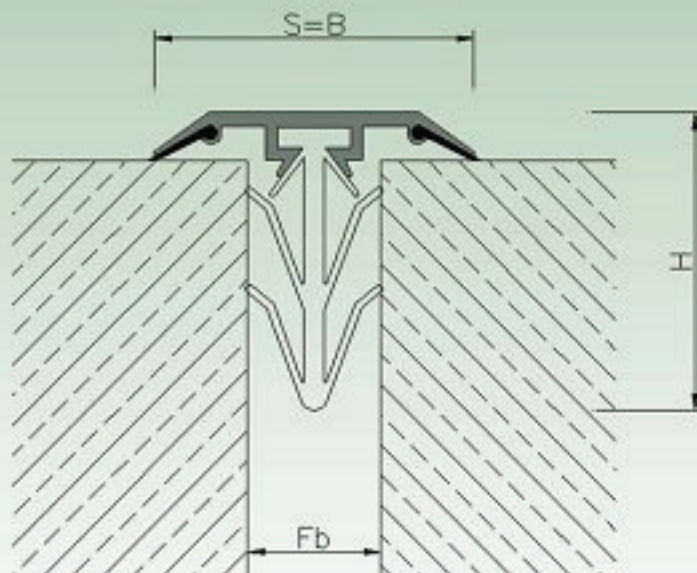

# DEFLEX<sup>®</sup> 22/P

Pentru pereti

Profiluri de invelire pentru pereti. Usor de potrivit datorita clemelor de prindere rigide din PVC.

Test incendiu conform reglementarilor clasei E in acord cu DIN EN 13501-1.

Tip	22/P-050	22/P-070
Fb [mm] pana la	15-35	15-35
H [mm]	40	40
S [mm] aprox.	50	70
Cleme de prindere pe lungime	9	9
Culori	Negru, gri si culori RAL	
Material	PVC / PVC	
Lungime standard [m]	3	

3

22/P-050