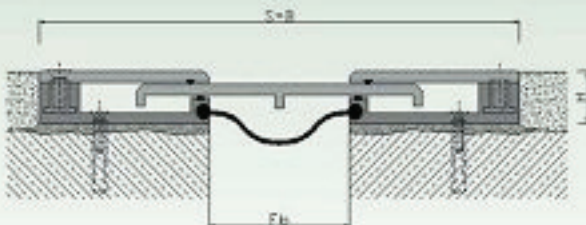

DEFLEX® 418/ALR

Pentru pardoseli

Profiluri rosturi de trecere pentru toate tipurile finisari (carda manuala, piatra naturala, piatra turnata, etc), rosturi intersanjabile, cugrad ridicat de adaptare a miscarii, aparent identic cu profilurile de perete 360. Optiune posibila bariera vapori.

A se vedea de asemenea, sfaturile pentru planificare si instalare

Tip	418-050	418-100
Fb [mm] pana la	50	100
H [mm]	25	25
B [mm] aprox.	220	270
S [mm] aprox.	220	270
Miscare w [mm] orizontala	50 (±25)	120 (±60)
Culori intercalate	natural	
Material	Aluminium	
	4	
Lungime standard [m]		
Capacitate sarcina [kN]		

29

418-050