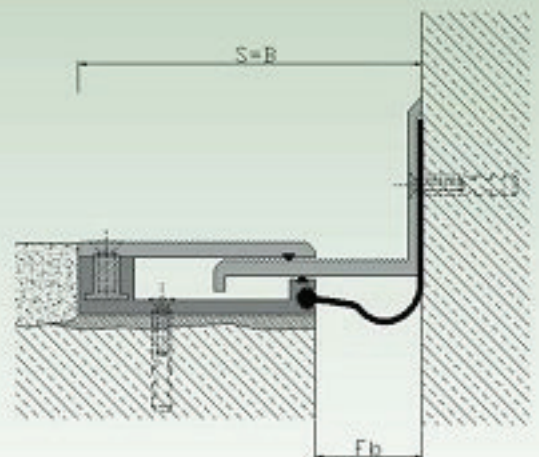

DEFLEX® 418/ALR

Pentru pardoseli

Profiluri rosturi de trecere pentru toate tipurile finisari (carda manuala, piatra naturala, piatra turnata, etc), rosturi intersanjabile, cugrad ridicat de adaptare a miscarii, aparent identic cu profilurile de perete 360. Optiune posibila bariera vapori.

A se vedea de asemenea, sfaturile pentru planificare si instalare

Tip	418-050	418-100
Fb [mm] pana la	50	100
H [mm]	25	25
B [mm] aprox.	220	270
S [mm] aprox.	220	270
Miscare w [mm] orizontala	50 (±25)	120 (±60)
Culori intercalate	natural	
Material	Aluminium	
	4	
Lungime standard [m]		
Capacitate sarcina [kN]		

29

E 418-050